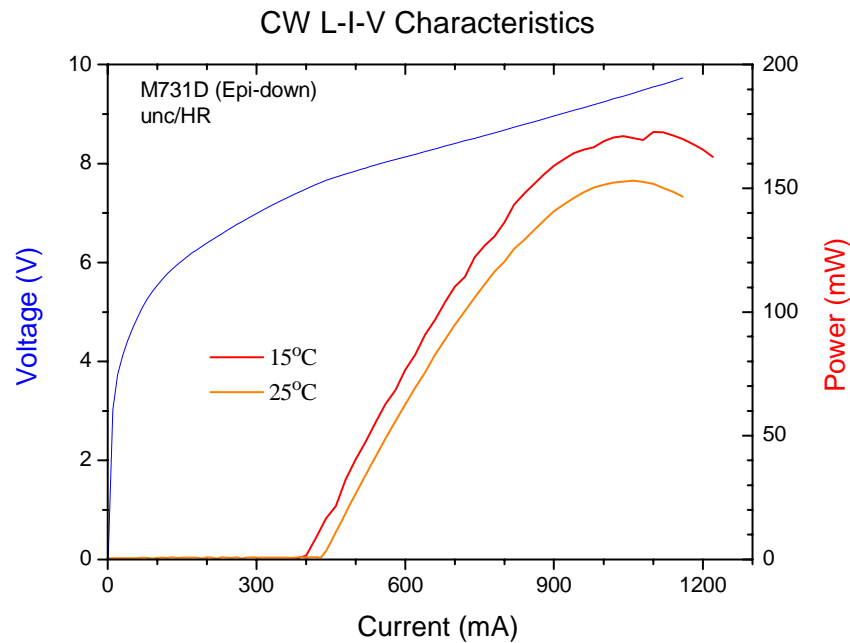

## M731D-C

- $\sim 1310\text{--}1350\text{ cm}^{-1}$  emission at 850 mA, 25°C
- $> 150\text{ mW}$  output at 25°C