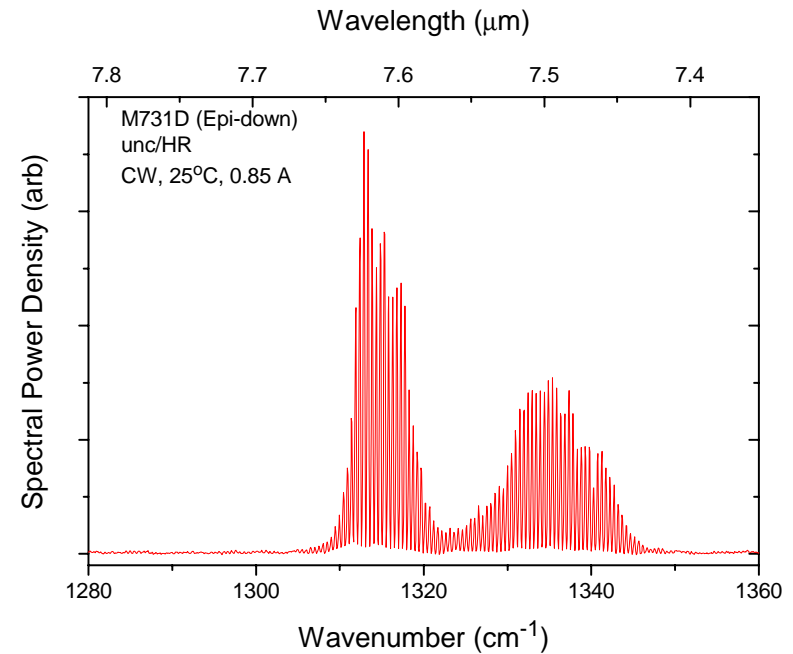

## M731D-C

- $\sim 1310\text{--}1350\text{ cm}^{-1}$  emission at 850 mA, 25°C
- $> 150\text{ mW}$  output at 25°C